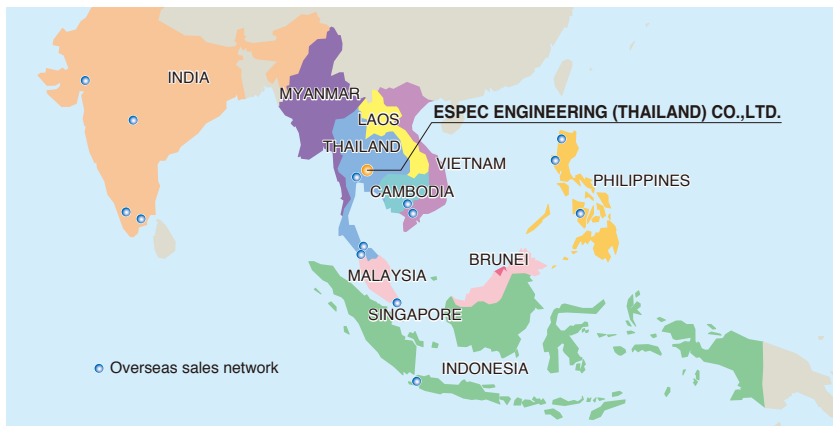

日本国内のお問い合わせ窓口でも、お客様のご要望にお応えします。

カスタマーサポートデスク（日本国内窓口）

TEL : 0120-701-678（フリーコール/日本国内専用）
06-6358-4753

海外からかける場合（+81）6-6358-4753

FAX : 06-6358-4757（日本国内専用）

メール : <https://www.espec.co.jp/inquiry/>
（ホームページよりお問い合わせください）

受付時間 :

9:00～12:00 / 13:00～17:00（日本時間）

※土・日・祝日および当社指定の休日を除く

※日本語でのご案内になります。

サポート対応エリア

現地代理店と協力し、サポートを行っております。

拠点	会社名	サポートメニュー					
		販売	修理	改造	校正	レンタル	受託試験
タイ	SITHIPORN ASSOCIATES CO.,LTD. 451-451/1 Sirinthorn Road, Bangbunru, Bangplud, Bangkok 10700, Thailand TEL: (+66) 2-433-8331 E-mail: sales1-inb@sithiphorn.com	●	●	●	●	—	—
マレーシア	CLMO TECHNOLOGY SDN.BHD. No.10, Jalan Dagang SB 4/2,Taman Sungai Besi Indah, 43300 Seri Kembangan, Selangor Darul Ehsan, Malaysia TEL: (+60) 3-89421238 E-mail: clmo@clmotech.com	●	●	●	●	●	●
シンガポール	DAINAN TECH(S) PTE.LTD. No.66 Tannery Lane, Sindo building, #01-01B, Singapore 347805 TEL: (+65) 6897-8977 E-mail: mark@dainan.com.sg	●	●	●	●	●	●
インドネシア	PT.DAINAN2 INDONESIA The City Resort Residences Rukan Miami Bay Blok B-7 Jl. Kamal Outer Ring Road Cengkareng, Jakarta Barat 11730 TEL: (+62) 021-2903-2220 E-mail: mark@dainan.com.sg	●	●	●	●	—	—
ベトナム	CLMO TECHNOLOGY VIETNAM COMPANY LIMITED JVPE Building, Block 20, Street No. 2, Quang Trung Software City, Tan Chanh Hiep Ward, District 12, Ho Chi Minh City, Vietnam TEL: (+84) 28-37150083 E-mail: clmovn@clmotech.com clmo@clmotech.com	●	●	●	●	●	●
フィリピン	EDGEWORTH LAGUNA INC. Unit D, Lot 5 #121 East Main Avenue Laguna Technopark-Special Economic Zone Binan, Laguna 4024, Philippines TEL: (+63) 49-544-1111 E-mail: ruel.alcantara@edgeworthcorp.com	●	●	—	●	—	—
	ENVIRONMENTAL TECH CORP. Rm. 202 The Sycamore Bldg., Buencamino St., corner Alabang - Zapote Road, Alabang Muntinlupa City 1770 Philippines TEL: (+63) 2-842-6195 E-mail: fernan@environmental.com	●	●	●	●	—	—
インド	SAMS ADVANCED CLIMATIC TECHNOLOGIES PVT. LTD. Plot No. 8 & 9/29, Mirra Industrial Estate, IDA Patancheru, Hyderabad, Telangana 502319, India TEL: (+91) 93910-16782 E-mail: raj@samsact.com	●	●	—	●	●	●

エスペック株式会社 <https://www.espec.co.jp/>

530-8550 大阪市北区天神橋 3-5-6

●エスペック製品や技術に関するお問い合わせは

カスタマーサポートデスク 0120-701-678