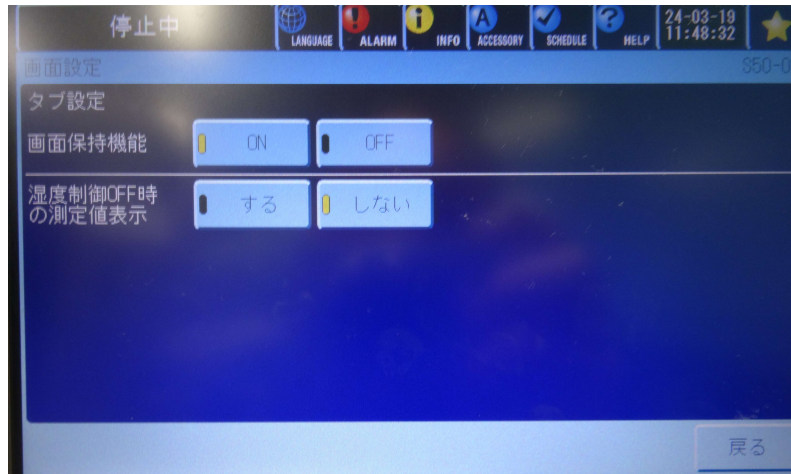

湿度測定値の表示 切換

エスベック株式会社

表示設定 画面

コントローラ計装の「管理設定」タブより「画面表示」

機種：プラチナスJシリーズ

機種：プラチナスKシリーズ